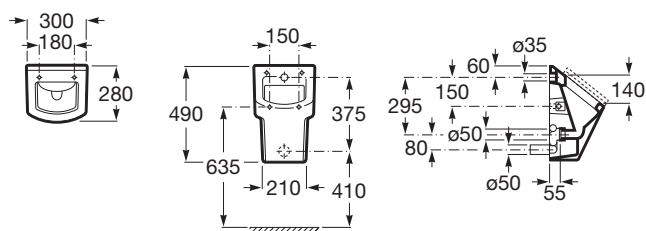

HALL

Pisuar bez pokrywy (dopływ z tyłu)

WYMIARY

Szerokość 300 mm.

Głębokość 280 mm.

Wysokość 490 mm.

KOLORY I WYKOŃCZENIA

00 Białe

RYSUNKI TECHNICZNE

INFORMACJE O PRODUKCIE

Bez pokrywy

Pozycja dopływu wody: Dopływ z tyłu

Zestaw montażowy: W komplecie

PASUJE DO

Bateria czasowa pisuarowa
podtynkowa (6l/min; 7s)

5A9079C00