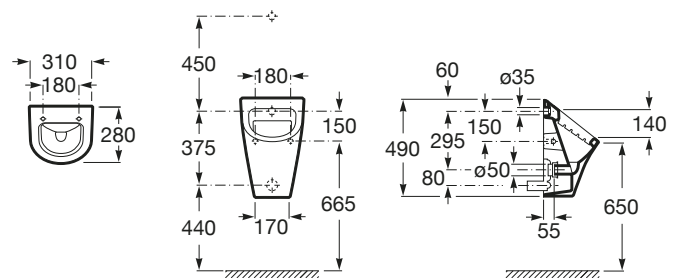

NEXO

Pisuar bez pokrywy (dopływ z tyłu)

WYMIARY

Szerokość 310 mm.

Głębokość 280 mm.

Wysokość 490 mm.

KOLORY I WYKOŃCZENIA

00 Biały

RYSUNKI TECHNICZNE

INFORMACJE O PRODUKCIE

Produkt inwestycyjny - Łazienka Publiczna

Bez pokrywy

Pozycja dopływu wody: Dopływ z tyłu

Zestaw montażowy: W komplecie

Nexo

Nexo to połączenie dwóch pozornie sprzecznych konceptów, które z powodzeniem zbiegają się w jednej kolekcji: Design i atrakcyjna cena.