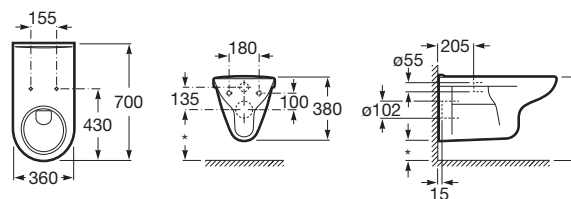

DOSTĘPNA ŁAZIENKA

Miska WC podwieszana

WYMIARY

Szerokość 360 mm.

Głębokość 700 mm.

KOLORY I WYKOŃCZENIA

00 Biały

RYSUNKI TECHNICZNE

*According to current regulations for accesible products.

INFORMACJE O PRODUKCIE

Produkt inwestycyjny - Łazienka Publiczna - Łazienka Dostępna Miska wc długa - 70 cm, przystosowana do splukiwania 3/6l. W zestawie króciec dopływowy L=400 mm. UWAGA! Przy montażu na standardowym stelażu do WC szpilki stelaża powinny znajdować się na wysokości 405 mm od podłogi, by zachować właściwą wysokość miski wc dla osób z niepełnosprawnością.

Kształt: Zaokrąglona

Rodzaj odpływu: Poziomy

Sposób montażu: Na stelażu / do ściany

System splukiwania: Europejski

Zestaw montażowy: W komplecie

PASUJE DO

Deska WC Duroplast wolnoopadająca (pełne siedzisko)