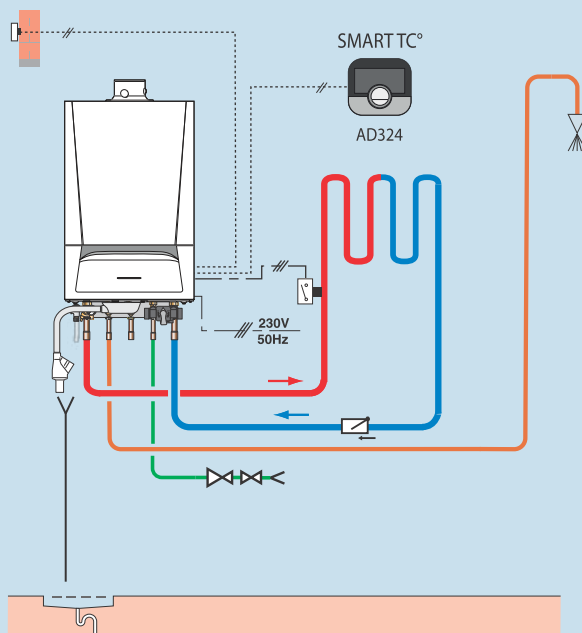

Termostaty pokojowe

Regulator SMART TC

- Termostat zapewnia możliwość połączenia się z domową siecią Wi-Fi i zdalnej kontroli pracy instalacji przy udziale smartfonu lub tabletu
- Precyzyjna zdalna kontrola temperatury pomieszczenia i c.w.u.
- Możliwość ustawiania programów ogrzewania i wytwarzania c.w.u.
- Kolorowy wyświetlacz
- Pomoc ułatwiająca programowanie
- Możliwość zaprogramowania danych kontaktowych instalatora
- Zawiera wskaźniki zużycia energii na c.w.u. i ogrzewanie
- Zdalny dostęp bezpieczeństwa dla instalatora

Zaletą produktu

Sterowanie pracą kotła za pomocą aplikacji

DZIAŁANIE

OBSŁUGIWANE URZĄDZENIA

MCR3 evo
Evodens AMC
Alezio S
Alezio S V200
Alezio M
Alezio M V200
HPI S
Strateo

CENA NETTO

| | | AD324 |
|--|------------|--------------|
| | Pakiet | AD324 |
| | Indeks | 7691375 |
| | PLN | 1 080 |

PRZYKŁAD KONFIGURACJI

Termostaty pokojowe

Regulator SMART TC

AMC 25/28 BIC

– 1 obieg ogrzewania podłogowego bezpośredni

ZESTAWIENIE

Evodens AMC 25/28 BIC Kocioł gazowy kondensacyjny ze zintegrow. podgrz. 40 l
SMART TC Termostat pokojowy modulujący przewodowy

PAKIET

-
AD324

INDEKS

7689099
7691375

Alezio S V200 w budynku nowym

– 1 obieg bezpośredni ogrzewania i chłodzenia podłogowego
– 1 obieg grzejnikowy
– 1 obieg c.w.u.

ZESTAWIENIE

Alezio S 8 MR/E V200 Pompa ciepła powietrze/woda z podgrzewaczem c.w.u. (1-faz.)
Zestaw dla drugiego obiegu grzewczego
Opcjonalna płytka sterowania drugiego obiegu grzewczego (do uzupełnienia o czujnik AD199)
2 x SMART TC Termostat pokojowy modulujący przewodowy
Wspornik podłogowy do AWHP
Filtr sitowy 400µm + zawór odcinający DN25