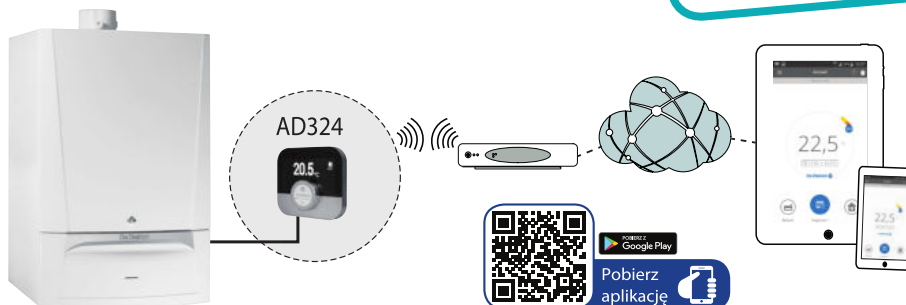

Termostaty pokojowe

Regulator SMART TC

- Termostat zapewnia możliwość połączenia się z domową siecią Wi-Fi i zdalnej kontroli pracy instalacji przy udziale smartfonu lub tabletu
- Precyzyjna zdalna kontrola temperatury pomieszczenia i c.w.u.
- Możliwość ustawiania programów ogrzewania i wytwarzania c.w.u.
- Kolorowy wyświetlacz
- Pomoc ułatwiająca programowanie
- Możliwość zaprogramowania danych kontaktowych instalatora
- Zawiera wskaźniki zużycia energii na c.w.u. i ogrzewanie
- Zdalny dostęp bezpieczeństwa dla instalatora

Zaletą produktu

Sterowanie pracą kotła za pomocą aplikacji

DZIAŁANIE

OBSŁUGIWANE URZĄDZENIA

MCR3 evo
Evodens AMC
Alezio S
Alezio S V200
Alezio M
Alezio M V200
HPI S
Strateo

CENA NETTO

| | | AD324 |
|--|------------|--------------|
| | Pakiet | AD324 |
| | Indeks | 7691375 |
| | PLN | 1 080 |

PRZYKŁAD KONFIGURACJI

Termostaty pokojowe

Regulator SMART TC

AMC 25/28 BIC

– 1 obieg ogrzewania podłogowego bezpośredni

ZESTAWIENIE

Evodens AMC 25/28 BIC Kocioł gazowy kondensacyjny ze zintegrow. podgrz. 40 l
SMART TC Termostat pokojowy modulujący przewodowy

PAKIET

-
AD324

INDEKS

7689099
7691375

Alezio S V200 w budynku nowym

– 1 obieg bezpośredni ogrzewania i chłodzenia podłogowego
– 1 obieg grzejnikowy
– 1 obieg c.w.u.

ZESTAWIENIE

Alezio S 8 MR/E V200 Pompa ciepła powietrze/woda z podgrzewaczem c.w.u. (1-faz.)
Zestaw dla drugiego obiegu grzewczego
Opcjonalna płytka sterowania drugiego obiegu grzewczego (do uzupełnienia o czujnik AD199)
2 x SMART TC Termostat pokojowy modulujący przewodowy
Wspornik podłogowy do AWHP
Filtr sitowy 400µm + zawór odcinający DN25