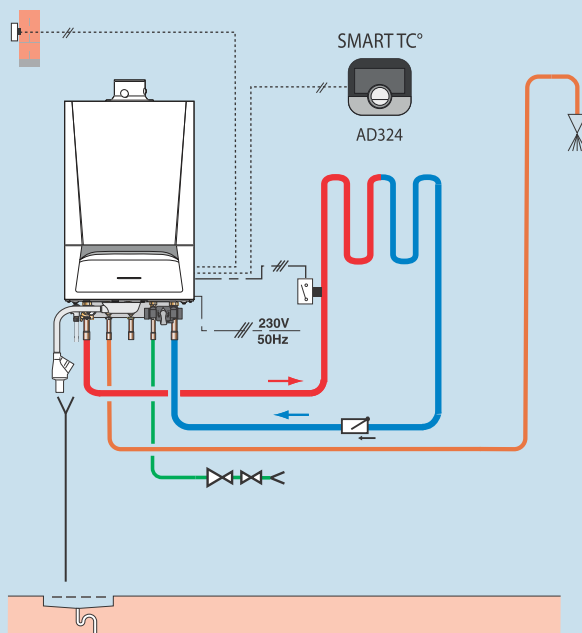

Termostaty pokojowe

Regulator SMART TC

- Termostat zapewnia możliwość połączenia się z domową siecią Wi-Fi i zdalnej kontroli pracy instalacji przy udziale smartfону lub tabletu
- Precyzyjna zdalna kontrola temperatury pomieszczenia i c.w.u.
- Możliwość ustawiania programów ogrzewania i wytwarzania c.w.u.
- Kolorowy wyświetlacz
- Pomoc ułatwiająca programowanie
- Możliwość zaprogramowania danych kontaktowych instalatora
- Zawiera wskaźniki zużycia energii na c.w.u. i ogrzewanie
- Zdalny dostęp bezpieczeństwa dla instalatora

PRZYKŁAD KONFIGURACJI

Termostaty pokojowe

Regulator SMART TC

AMC 25/28 BIC

– 1 obieg ogrzewania podłogowego bezpośredni

ZESTAWIENIE

Evodens AMC 25/28 BIC Kocioł gazowy kondensacyjny ze zintegrow. podgrz. 40 l
SMART TC Termostat pokojowy modulujący przewodowy

PAKIET

-
AD324

INDEKS

7689099
7691375

Alezio S V200 w budynku nowym

– 1 obieg bezpośredni ogrzewania i chłodzenia podłogowego
– 1 obieg grzejnikowy
– 1 obieg c.w.u.

ZESTAWIENIE

Alezio S 8 MR/E V200 Pompa ciepła powietrze/woda z podgrzewaczem c.w.u. (1-faz.)
Zestaw dla drugiego obiegu grzewczego
Opcjonalna płytka sterowania drugiego obiegu grzewczego (do uzupełnienia o czujnik AD199)
2 x SMART TC Termostat pokojowy modulujący przewodowy
Wspornik podłogowy do AWHP
Filtr sitowy 400µm + zawór odcinający DN25