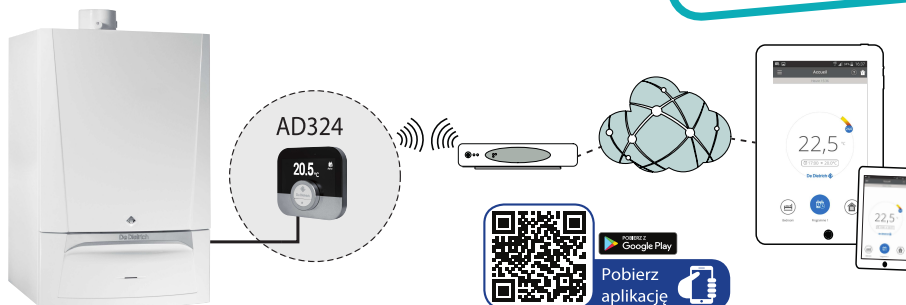

Termostaty pokojowe

Regulator SMART TC

- Termostat zapewnia możliwość połączenia się z domową siecią Wi-Fi i zdalnej kontroli pracy instalacji przy udziale smartfону lub tabletu
- Precyzyjna zdalna kontrola temperatury pomieszczenia i c.w.u.
- Możliwość ustawiania programów ogrzewania i wytwarzania c.w.u.
- Kolorowy wyświetlacz
- Pomoc ułatwiająca programowanie
- Możliwość zaprogramowania danych kontaktowych instalatora
- Zawiera wskaźniki zużycia energii na c.w.u. i ogrzewanie
- Zdalny dostęp bezpieczeństwa dla instalatora

Zaletą produktu

Sterowanie pracą kotła za pomocą aplikacji

DZIAŁANIE

OBSŁUGIWANE URZĄDZENIA

MCR3 evo
 Evodens AMC
 Alezio S
 Alezio S V200
 Alezio M
 Alezio M V200
 HPI S
 Strateo

CENA NETTO

CENA NETTO		AD324
Pakiet		AD324
Indeks		7691375
	PLN	1 080

PRZYKŁAD KONFIGURACJI

Termostaty pokojowe

Regulator SMART TC

AMC 25/28 BIC

– 1 obieg ogrzewania podłogowego bezpośredni

ZESTAWIENIE

Evodens AMC 25/28 BIC Kocioł gazowy kondensacyjny ze zintegrow. podgrz. 40 l
SMART TC Termostat pokojowy modulujący przewodowy

PAKIET

-
AD324

INDEKS

7689099
7691375

Alezio S V200 w budynku nowym

– 1 obieg bezpośredni ogrzewania i chłodzenia podłogowego
– 1 obieg grzejnikowy
– 1 obieg c.w.u.

ZESTAWIENIE

Alezio S 8 MR/E V200 Pompa ciepła powietrze/woda z podgrzewaczem c.w.u. (1-faz.)
Zestaw dla drugiego obiegu grzewczego
Opcjonalna płytka sterowania drugiego obiegu grzewczego (do uzupełnienia o czujnik AD199)
2 x SMART TC Termostat pokojowy modulujący przewodowy
Wspornik podłogowy do AWHP
Filtr sitowy 400µm + zawór odcinający DN25