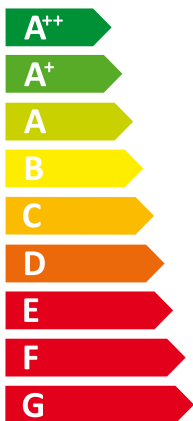

**ENERG**  
енергия · ενεργεια

De Dietrich  AMC 35/39 BIC

**54** dB

**35**  
kW