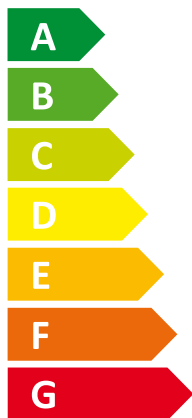

**ENERG**  
енергия · ενεργεια

De Dietrich  AMC 35/39 BIC

**54** dB

**35**  
kW