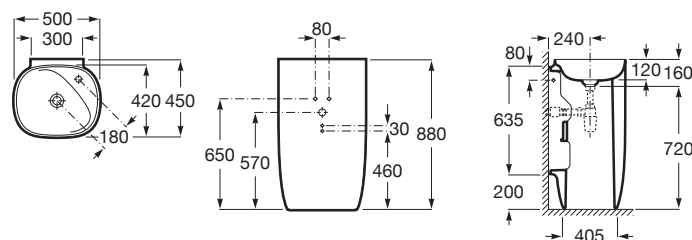

BEYOND

Umywalka stojąca FINECERAMIC®

WYMIARY

Szerokość 500 mm.

Głębokość 450 mm.

Wysokość 880 mm.

KOLORY I WYKOŃCZENIA

64 Onyks

RYSUNKI TECHNICZNE

INFORMACJE O PRODUKCIE

Bez przelewu

Długość niecki (mm): 880

Głębokość niecki (mm): 450

Korek: Zawiera

Materiał: FINECERAMIC®

Pojemność umywalki (l): 8,3

Położenie niecki: Na środku

Położenie otworu na baterie: 1 Otwór po prawej

Położenie półki: Po prawej stronie

Sposób montażu: Do posadzki

Szerokość niecki (mm): 500

Waga (kg): 54

Zestaw montażowy: W komplecie

Zintegrowana półka

ZAWIERA

Korek uniwersalny
niezamykany do umywalek
bez przelewu z pokrywą
ceramiczną

50640390C

PASUJE DO

Eliptic - korek do umywalek
bezprzelewowych

506403900

Beyond