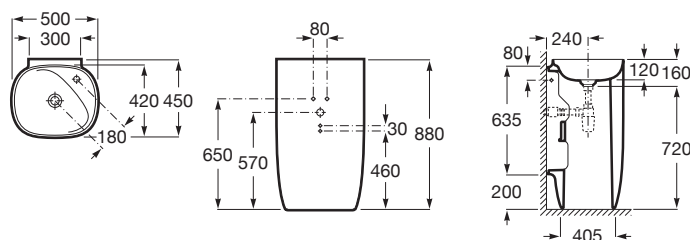

BEYOND

Umywalka stojąca FINECERAMIC®

WYMIARY

Szerokość 500 mm.

Głębokość 450 mm.

Wysokość 880 mm.

KOLORY I WYKOŃCZENIA

63 Perłowy

RYSUNKI TECHNICZNE

INFORMACJE O PRODUKCIE

Bez przelewu

Długość niecki (mm): 880

Głębokość niecki (mm): 450

Korek: Zawiera

Materiał: FINECERAMIC®

Pojemność umywalki (l): 8,3

Położenie niecki: Na środku

Położenie otworu na baterie: 1 Otwór po prawej

Położenie półki: Po prawej stronie

Sposób montażu: Do posadzki

Szerokość niecki (mm): 500

Waga (kg): 54

Zestaw montażowy: W komplecie

Zintegrowana półka

**ZAWIERA**

Korek uniwersalny  
niezamykany do umywalek  
bez przelewu z pokrywą  
ceramiczną

50640390C

**PASUJE DO**

Eliptic - korek do umywalek  
bezprzelewowych

506403900