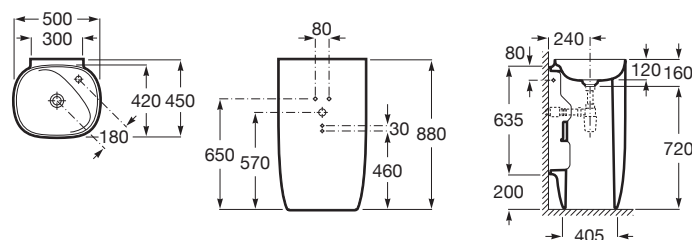

BEYOND

Umywalka stojąca FINECERAMIC®

WYMIARY

Szerokość 500 mm.

Głębokość 450 mm.

Wysokość 880 mm.

KOLORY I WYKOŃCZENIA

00 Biały

RYSUNKI TECHNICZNE

INFORMACJE O PRODUKCIE

Bez przelewu

Długość niecki (mm): 880

Głębokość niecki (mm): 450

Korek: Zawiera

Materiał: FINECERAMIC®

Pojemność umywalki (l): 8,3

Położenie niecki: Na środku

Położenie otworu na baterie: 1 Otwór po prawej

Położenie półki: Po prawej stronie

Sposób montażu: Do posadzki

Szerokość niecki (mm): 500

Waga (kg): 54

Zestaw montażowy: W komplecie

Zintegrowana półka

ZAWIERA

Korek uniwersalny
niezamykany do umywalek
bez przelewu z pokrywą
ceramiczną

50640390C

PASUJE DO

Eliptic - korek do umywalek
bezprzelewowych

506403900

Beyond