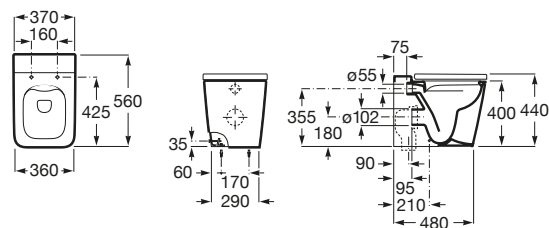

INSPIRA

Miska WC stojąca Square Rimless

WYMIARY

Szerokość 360 mm.

Głębokość 560 mm.

Wysokość 400 mm.

KOLORY I WYKOŃCZENIA

62 Biały matowy

RYSUNKI TECHNICZNE

INFORMACJE O PRODUKCIE

Czarna łazienka Miska WC bezkolnierzowa, z odpływem podwójnym (umożliwia montaż poziomy lub pionowy odpływu). Przystosowana do spłukiwania 4,5/3 oraz 6/3l. Zawiera zestaw montażowy do podłogi.

Bezkolnierzowa

Kształt: Kwadratowa

Przyścienny

Rodzaj odpływu: Podwójny

Sposób montażu: Do posadzki

Strumień spłukujący

System spłukiwania: Europejski

Waga (kg): 38

Zestaw montażowy: W komplecie

PASUJE DO

Deska WC wolnoopadająca
Square SUPRALIT®

801532..B

BASIC TANK ONE COMPACT
- Zbiornik podtynkowy do
misek wc stojących

890070200

Inspira

Kolekcja ceramiki Inspira zawierająca 3 linie projektowe: Inspira Round (okrągłe), Inspira Soft (zaoblone kształty) oraz Inspira Square (kwadratowe), z których można tworzyć perfekcyjne kombinacje aranżacji łazienkowych. W ofercie umywalki Inspira, toalety myjące In-Wash, miski WC i deski WC oraz bidety Inspira.