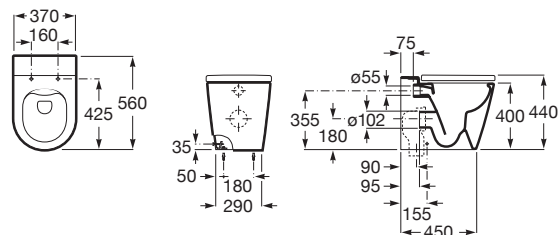

INSPIRA

Miska WC stojąca Round Rimless

WYMIARY

Szerokość 370 mm.

Głębokość 560 mm.

Wysokość 440 mm.

KOLORY I WYKOŃCZENIA

62 Biały matowy

RYSUNKI TECHNICZNE

INFORMACJE O PRODUKCIE

Miska WC bezkolnierzowa, z odpływem podwójnym (umożliwia montaż poziomy lub pionowy odpływu). Przystosowana do spłukiwania 4/2, 4,5/3 oraz 6/3l. Zawiera zestaw montażowy do podłogi.

Bezkolnierzowa

Kolanko w zestawie

Kształt: Zaokrąglona

Przyścienny

Rodzaj odpływu: Podwójny

Sposób montażu: Do posadzki

Strumień spłukujący

System spłukiwania: Europejski

Waga (kg): 34

Zestaw montażowy: W komplecie

PASUJE DO

Deska WC wolnoopadająca
Round SUPRALIT®

801522..B

BASIC TANK ONE COMPACT
- Zbiornik podtynkowy do
misek wc stojących

890070200

Inspira