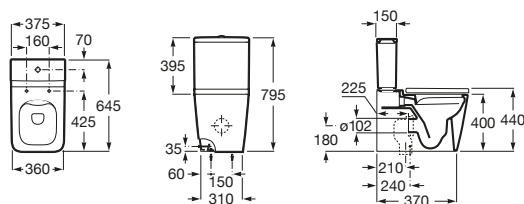

INSPIRA

Miska WC Square o/podwójny do kompaktu
Rimless

WYMIARY

Szerokość 375 mm.

Głębokość 645 mm.

Wysokość 794 mm.

KOLORY I WYKOŃCZENIA

66 Cafe

RYSUNKI TECHNICZNE

INFORMACJE O PRODUKCIE

Czarna łazienka Miska WC bezkolnierzowa, przyścienna, z odpływem podwójnym (umożliwia montaż poziomy lub pionowy odpływu). Zawiera zestaw montażowy do podłogi i kolano odpływowe do montażu pionowego.

Bezkolnierzowa

Kolanko w zestawie

Kształt: Kwadratowa

Przyścienny

Rodzaj odpływu: Podwójny

Sposób montażu: Do posadzki

System spłukiwania: Europejski

Waga (kg): 37

Zestaw montażowy: W komplecie

PASUJE DO

Zbiornik WC 4,5/3L do
kompaktu WC

341520..0

Deska WC wolnoopadająca
Square SUPRALIT®

801532..B

Inspira

Kolekcja ceramiki Inspira zawierająca 3 linie projektowe: Inspira Round (okrągłe), Inspira Soft (zaoblone kształty) oraz Inspira Square (kwadratowe), z których można tworzyć perfekcyjne kombinacje aranżacji łazienkowych. W ofercie umywalki Inspira, toalety myjące In-Wash, miski WC i deski WC oraz bidety Inspira.