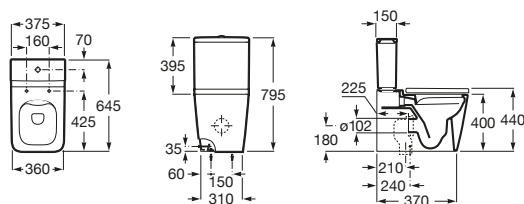

INSPIRA

Miska WC Square o/podwójny do kompaktu
Rimless

WYMIARY

Szerokość 375 mm.

Głębokość 645 mm.

Wysokość 794 mm.

KOLORY I WYKOŃCZENIA

65 Beżowy

RYSUNKI TECHNICZNE

INFORMACJE O PRODUKCIE

Czarna łazienka Miska WC bezkolnierzowa, przyścienna, z odpływem podwójnym (umożliwia montaż poziomy lub pionowy odpływu). Zawiera zestaw montażowy do podłogi i kolano odpływowe do montażu pionowego.

Bezkolnierzowa

Kolanko w zestawie

Kształt: Kwadratowa

Przyścienny

Rodzaj odpływu: Podwójny

Sposób montażu: Do posadzki

System spłukiwania: Europejski

Waga (kg): 37

Zestaw montażowy: W komplecie

PASUJE DO

Zbiornik WC 4,5/3L do
kompaktu WC

341520..0

Deska WC wolnoopadająca
Square SUPRALIT®

801532..B

Inspira

Kolekcja ceramiki Inspira zawierająca 3 linie projektowe: Inspira Round (okrągłe), Inspira Soft (zaoblone kształty) oraz Inspira Square (kwadratowe), z których można tworzyć perfekcyjne kombinacje aranżacji łazienkowych. W ofercie umywalki Inspira, toalety myjące In-Wash, miski WC i deski WC oraz bidety Inspira.