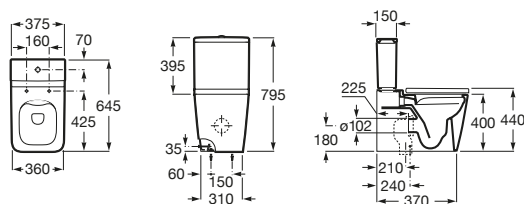

INSPIRA

Miska WC Square o/podwójny do kompaktu
Rimless

WYMIARY

Szerokość 375 mm.

Głębokość 645 mm.

Wysokość 794 mm.

KOLORY I WYKOŃCZENIA

63 Perłowy

RYSUNKI TECHNICZNE

INFORMACJE O PRODUKCIE

Czarna łazienka Miska WC bezkolnierzowa, przyścienna, z odpływem podwójnym (umożliwia montaż poziomy lub pionowy odpływu). Zawiera zestaw montażowy do podłogi i kolano odpływowe do montażu pionowego.

Bezkolnierzowa

Kolanko w zestawie

Kształt: Kwadratowa

Przyścienny

Rodzaj odpływu: Podwójny

Sposób montażu: Do posadzki

System splukiwania: Europejski

Waga (kg): 37

Zestaw montażowy: W komplecie

PASUJE DO

Zbiornik WC 4,5/3L do
kompaktu WC

341520..0

Deska WC wolnoopadająca
Square SUPRALIT®

801532..B

Inspira

Kolekcja ceramiki Inspira zawierająca 3 linie projektowe: Inspira Round (okrągłe), Inspira Soft (zaoblone kształty) oraz Inspira Square (kwadratowe), z których można tworzyć perfekcyjne kombinacje aranżacji łazienkowych. W ofercie umywalki Inspira, toalety myjące In-Wash, miski WC i deski WC oraz bidety Inspira.