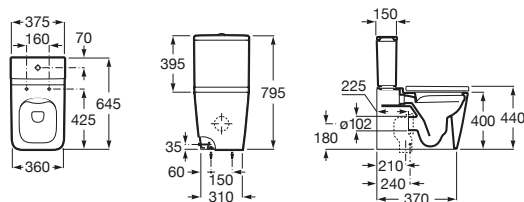

INSPIRA

Miska WC Square o/podwójny do kompaktu
Rimless

WYMIARY

Szerokość 375 mm.

Głębokość 645 mm.

Wysokość 794 mm.

KOLORY I WYKOŃCZENIA

62 Biały matowy

RYSUNKI TECHNICZNE

INFORMACJE O PRODUKCIE

Czarna łazienka Miska WC bezkolnierzowa, przyścienna, z odpływem podwójnym (umożliwia montaż poziomy lub pionowy odpływu). Zawiera zestaw montażowy do podłogi i kolano odpływowe do montażu pionowego.

Bezkolnierzowa

Kolanko w zestawie

Kształt: Kwadratowa

Przyścienny

Rodzaj odpływu: Podwójny

Sposób montażu: Do posadzki

System splukiwania: Europejski

Waga (kg): 37

Zestaw montażowy: W komplecie

PASUJE DO

Zbiornik WC 4,5/3L do
kompaktu WC

341520..0

Deska WC wolnoopadająca
Square SUPRALIT®

801532..B

Inspira

Kolekcja ceramiki Inspira zawierająca 3 linie projektowe: Inspira Round (okrągłe), Inspira Soft (zaoblone kształty) oraz Inspira Square (kwadratowe), z których można tworzyć perfekcyjne kombinacje aranżacji łazienkowych. W ofercie umywalki Inspira, toalety myjące In-Wash, miski WC i deski WC oraz bidety Inspira.