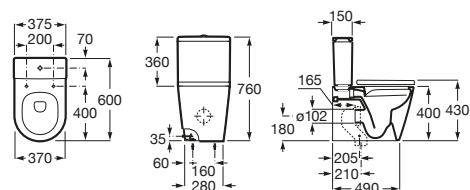

INSPIRA

Miska WC o/podwójny do kompaktu WC Round Rimless

WYMIARY

Szerokość 375 mm.

Głębokość 600 mm.

Wysokość 760 mm.

KOLORY I WYKOŃCZENIA

66 Cafe

RYSUNKI TECHNICZNE

INFORMACJE O PRODUKCIE

Czarna łazienka Miska bezkolnierzowa przystosowana do splukiwania 3/4,5l

Kolanko w zestawie

Kształt: Zaokrąglona

Przyścienny

Rodzaj odpływu: Podwójny

Sposób montażu: Do posadzki

System splukiwania: Europejski

Waga (kg): 33,4

Zestaw montażowy: W komplecie

Miska WC kompaktowa

PASUJE DO

Zbiornik WC 4,5/3L do
kompaktu WC

341520..0

Deska WC wolnoopadająca
Round Compacto SUPRALIT