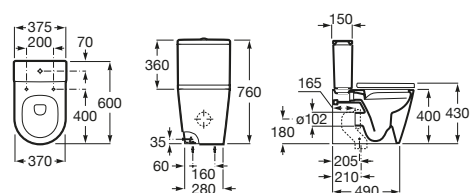

INSPIRA

Miska WC o/podwójny do kompaktu WC Round Rimless

WYMIARY

Szerokość 375 mm.

Głębokość 600 mm.

Wysokość 760 mm.

KOLORY I WYKOŃCZENIA

65 Beżowy

RYSUNKI TECHNICZNE

INFORMACJE O PRODUKCIE

Czarna łazienka Miska bezkolnierzowa przystosowana do splukiwania 3/4,5l

Kolanko w zestawie

Kształt: Zaokrąglona

Przyścienny

Rodzaj odpływu: Podwójny

Sposób montażu: Do posadzki

System splukiwania: Europejski

Waga (kg): 33,4

Zestaw montażowy: W komplecie

Miska WC kompaktowa

PASUJE DO

Zbiornik WC 4,5/3L do
kompaktu WC

341520..0

Deska WC wolnoopadająca
Round Compacto SUPRALIT
®