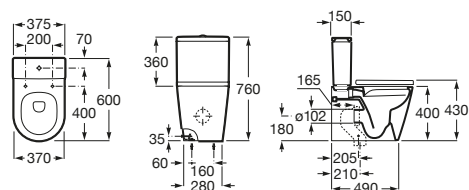

INSPIRA

Miska WC o/podwójny do kompaktu WC Round Rimless

WYMIARY

Szerokość 375 mm.

Głębokość 600 mm.

Wysokość 760 mm.

KOLORY I WYKOŃCZENIA

64 Onyks

RYSUNKI TECHNICZNE

INFORMACJE O PRODUKCIE

Czarna łazienka Miska bezkolnierzowa przystosowana do splukiwania 3/4,5l

Kolanko w zestawie

Kształt: Zaokrąglona

Przyścienny

Rodzaj odpływu: Podwójny

Sposób montażu: Do posadzki

System splukiwania: Europejski

Waga (kg): 33,4

Zestaw montażowy: W komplecie

Miska WC kompaktowa