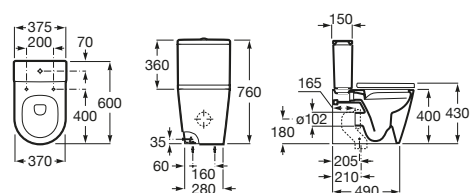

INSPIRA

Miska WC o/podwójny do kompaktu WC Round Rimless

WYMIARY

Szerokość 375 mm.

Głębokość 600 mm.

Wysokość 760 mm.

KOLORY I WYKOŃCZENIA

63 Perłowy

RYSUNKI TECHNICZNE

INFORMACJE O PRODUKCIE

Czarna łazienka Miska bezkolnierzowa przystosowana do splukiwania 3/4,5l

Kolanko w zestawie

Kształt: Zaokrąglona

Przyścienny

Rodzaj odpływu: Podwójny

Sposób montażu: Do posadzki

System splukiwania: Europejski

Waga (kg): 33,4

Zestaw montażowy: W komplecie

Miska WC kompaktowa

PASUJE DO

Zbiornik WC 4,5/3L do
kompaktu WC

341520..0

Deska WC wolnoopadająca
Round Compacto SUPRALIT
®