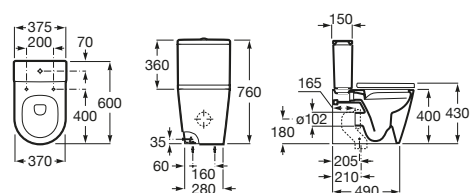

INSPIRA

Miska WC o/podwójny do kompaktu WC Round Rimless

WYMIARY

Szerokość 375 mm.

Głębokość 600 mm.

Wysokość 760 mm.

KOLORY I WYKOŃCZENIA

62 Biały matowy

RYSUNKI TECHNICZNE

INFORMACJE O PRODUKCIE

Czarna łazienka Miska bezkolnierzowa przystosowana do splukiwania 3/4,5l

Kolanko w zestawie

Kształt: Zaokrąglona

Przyścienny

Rodzaj odpływu: Podwójny

Sposób montażu: Do posadzki

System splukiwania: Europejski

Waga (kg): 33,4

Zestaw montażowy: W komplecie

Miska WC kompaktowa

PASUJE DO

Zbiornik WC 4,5/3L do
kompaktu WC

341520..0

Deska WC wolnoopadająca
Round Compacto SUPRALIT
®