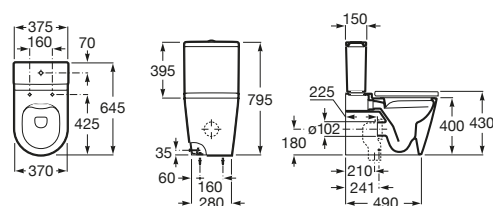

INSPIRA

ROUND - Miska WC do kompaktu Rimless o/podwójny

WYMIARY

Szerokość 375 mm.

Głębokość 645 mm.

Wysokość 795 mm.

KOLORY I WYKOŃCZENIA

66 Cafe

RYSUNKI TECHNICZNE

INFORMACJE O PRODUKCIE

Czarna łazienka Miska bezkolnierzowa przystosowana do sfluowania 3/4,5l.

Bezkolnierzowa

Kolanko w zestawie

Kształt: Zaokrąglona

Przyścienny

Rodzaj odpływu: Podwójny

Sposób montażu: Do posadzki

System sfluowania: Europejski

Waga (kg): 37

Zestaw montażowy: W komplecie

PASUJE DO

Zbiornik WC 4,5/3L do
kompaktu WC

341520..0

Deska WC wolnoopadająca
Round SUPRALIT®