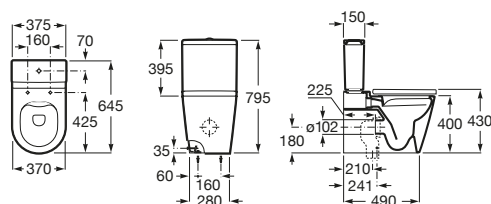

INSPIRA

**ROUND - Miska WC do kompaktu Rimless o/podwójny**

WYMIARY

Szerokość 375 mm.

Głębokość 645 mm.

Wysokość 795 mm.

KOLORY I WYKOŃCZENIA

65 Beżowy

RYSUNKI TECHNICZNE

INFORMACJE O PRODUKCIE

Czarna łazienka Miska bezkolnierzowa przystosowana do sfluowania 3/4,5l.

Bezkolnierzowa

Kolanko w zestawie

Kształt: Zaokrąglona

Przyścienny

Rodzaj odpływu: Podwójny

Sposób montażu: Do posadzki

System sfluowania: Europejski

Waga (kg): 37

Zestaw montażowy: W komplecie