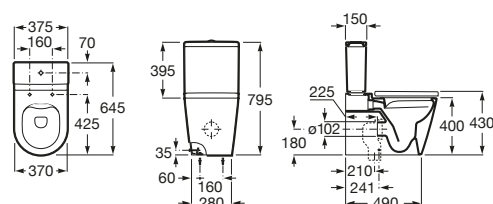

INSPIRA

ROUND - Miska WC do kompaktu Rimless o/podwójny

WYMIARY

Szerokość 375 mm.

Głębokość 645 mm.

Wysokość 795 mm.

KOLORY I WYKOŃCZENIA

63 Perłowy

RYSUNKI TECHNICZNE

INFORMACJE O PRODUKCIE

Czarna łazienka Miska bezkolnierzowa przystosowana do sfluowania 3/4,5l.

Bezkolnierzowa

Kolanko w zestawie

Kształt: Zaokrąglona

Przyścienny

Rodzaj odpływu: Podwójny

Sposób montażu: Do posadzki

System sfluowania: Europejski

Waga (kg): 37

Zestaw montażowy: W komplecie

PASUJE DO

Zbiornik WC 4,5/3L do
kompaktu WC

341520..0

Deska WC wolnoopadająca
Round SUPRALIT®