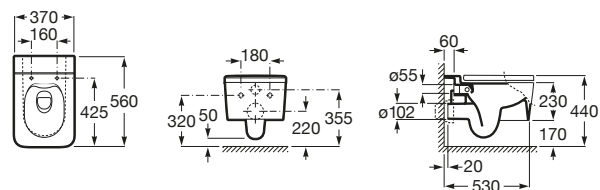

INSPIRA

Miska WC podwieszana Rimless Square

WYMIARY

Szerokość 370 mm.

Głębokość 560 mm.

Wysokość 440 mm.

KOLORY I WYKOŃCZENIA

65 Beżowy

RYSUNKI TECHNICZNE

INFORMACJE O PRODUKCIE

Czarna łazienka Miska przystosowana do spłukiwania 3/4,5l oraz 3/6l

Bezkołnierzowa

Kształt: Kwadratowa

Rodzaj odpływu: Poziomy

Sposób montażu: Na stelażu / do ściany

System spłukiwania: Europejski

Zestaw montażowy: W komplecie

PASUJE DO

Deska WC wolnoopadająca
Square SUPRALIT®

801532..B

DUPLO WC ONE SMART -
Stelaż podtynkowy do toalet
myjących

890078020

DUPLO ONE
WOLNOSTOJĄCY - Stelaż
podtynkowy do WC

890077020

BASIC WC ONE COMPACT -
Stelaż podtynkowy do
zabudowy ciężkiej (DN90 +
DN100)

890070120

DUPLO ONE - stelaż
podtynkowy (zabudowa
lekka) do misek WC
podwieszanych

890070020

Inspira

Kolekcja ceramiki Inspira zawierająca 3 linie projektowe: Inspira Round (okrągłe), Inspira Soft (zaoblone kształty) oraz Inspira Square (kwadratowe), z których można tworzyć perfekcyjne kombinacje aranżacji łazienkowych. W ofercie umywalki Inspira, toalety myjące In-Wash, miski WC i deski WC oraz bidety Inspira.