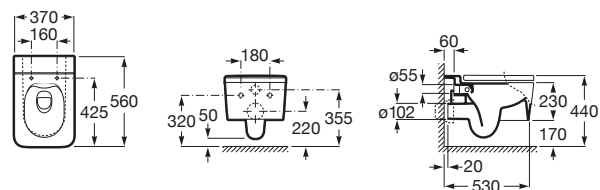

INSPIRA

Miska WC podwieszana Rimless Square

WYMIARY

Szerokość 370 mm.

Głębokość 560 mm.

Wysokość 440 mm.

KOLORY I WYKOŃCZENIA

63 Perłowy

RYSUNKI TECHNICZNE

INFORMACJE O PRODUKCIE

Czarna łazienka Miska przystosowana do spłukiwania 3/4,5l oraz 3/6l

Bezkołnierzowa

Kształt: Kwadratowa

Rodzaj odpływu: Poziomy

Sposób montażu: Na stelażu / do ściany

System spłukiwania: Europejski

Zestaw montażowy: W komplecie