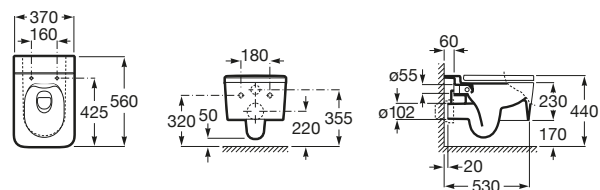

INSPIRA

Miska WC podwieszana Rimless Square

WYMIARY

Szerokość 370 mm.

Głębokość 560 mm.

Wysokość 440 mm.

KOLORY I WYKOŃCZENIA

62 Biały matowy

RYSUNKI TECHNICZNE

INFORMACJE O PRODUKCIE

Czarna łazienka Miska przystosowana do spłukiwania 3/4,5l oraz 3/6l

Bezkołnierzowa

Kształt: Kwadratowa

Rodzaj odpływu: Poziomy

Sposób montażu: Na stelażu / do ściany

System spłukiwania: Europejski

Zestaw montażowy: W komplecie

PASUJE DO

Deska WC wolnoopadająca
Square SUPRALIT®

801532..B

DUPLO WC ONE SMART -
Stelaż podtynkowy do toalet
myjących

890078020

DUPLO ONE
WOLNOSTOJĄCY - Stelaż
podtynkowy do WC