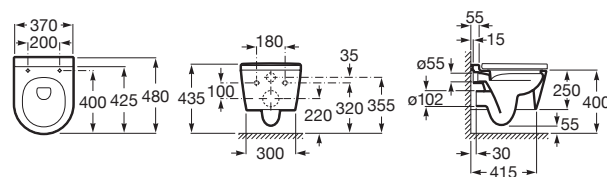

INSPIRA

Miska WC podwieszana Rimless Round
Compacto

WYMIARY

Szerokość 370 mm.

Głębokość 480 mm.

Wysokość 440 mm.

KOLORY I WYKOŃCZENIA

66 Cafe

RYSUNKI TECHNICZNE

INFORMACJE O PRODUKCIE

Czarna łazienka Miska bezkolnierzowa przystosowana do spłukiwania 2/4l, 3/4,5l oraz 3/6l

Kształt: Zaokrąglona

Rodzaj odpływu: Poziomy

Sposób montażu: Na stelażu / do ściany

System spłukiwania: Europejski

Zestaw montażowy: W komplecie

Miska WC kompaktowa

PASUJE DO

Deska WC wolnoopadająca
Round Compacto SUPRALIT
®

80152C..B

DUPLO WC ONE SMART -
Stelaż podtynkowy do toalet
myjących