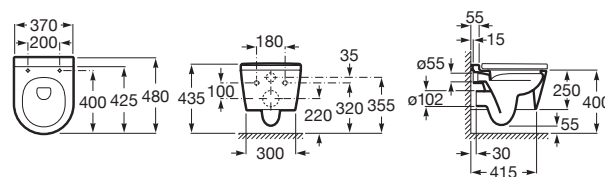

INSPIRA

Miska WC podwieszana Rimless Round
Compacto

WYMIARY

Szerokość 370 mm.

Głębokość 480 mm.

Wysokość 440 mm.

KOLORY I WYKOŃCZENIA

65 Beżowy

RYSUNKI TECHNICZNE

INFORMACJE O PRODUKCIE

Czarna łazienka Miska bezkolnierzowa przystosowana do spłukiwania 2/4l, 3/4,5l oraz 3/6l

Kształt: Zaokrąglona

Rodzaj odpływu: Poziomy

Sposób montażu: Na stelażu / do ściany

System spłukiwania: Europejski

Zestaw montażowy: W komplecie

Miska WC kompaktowa

PASUJE DO

Deska WC wolnoopadająca
Round Compacto SUPRALIT
®

80152C..B

DUPLO WC ONE SMART -
Stelaż podtynkowy do toalet
myjących

890078020

DUPLO ONE
WOLNOSTOJĄCY - Stelaż
podtynkowy do WC

890077020

BASIC WC ONE COMPACT -
Stelaż podtynkowy do
zabudowy ciężkiej (DN90 +
DN100)

890070120

DUPLO ONE - stelaż
podtynkowy (zabudowa
lekka) do misek WC
podwieszanych