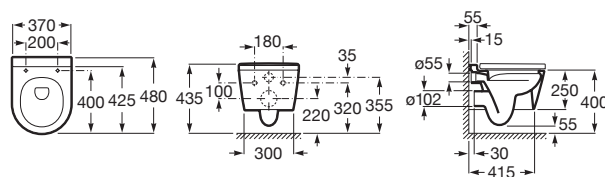

INSPIRA

Miska WC podwieszana Rimless Round Compacto

WYMIARY

Szerokość 370 mm.

Głębokość 480 mm.

Wysokość 440 mm.

KOLORY I WYKOŃCZENIA

64 Onyks

RYSUNKI TECHNICZNE

INFORMACJE O PRODUKCIE

Czarna łazienka Miska bezkolnierzowa przystosowana do spłukiwania 2/4l, 3/4,5l oraz 3/6l

Kształt: Zaokrąglona

Rodzaj odpływu: Poziomy

Sposób montażu: Na stelażu / do ściany

System spłukiwania: Europejski

Zestaw montażowy: W komplecie

Miska WC kompaktowa

PASUJE DO

Deska WC wolnoopadająca
Round Compacto SUPRALIT
®

80152C..B

DUPLO WC ONE SMART -
Stelaż podtynkowy do toalet
myjących