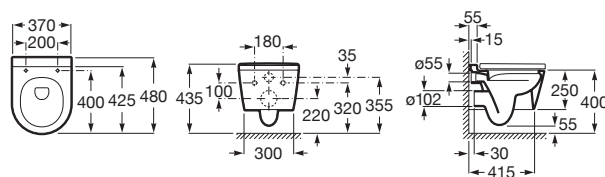

INSPIRA

Miska WC podwieszana Rimless Round
Compacto

WYMIARY

Szerokość 370 mm.

Głębokość 480 mm.

Wysokość 440 mm.

KOLORY I WYKOŃCZENIA

62 Biały matowy

RYSUNKI TECHNICZNE

INFORMACJE O PRODUKCIE

Czarna łazienka Miska bezkolnierzowa przystosowana do spłukiwania 2/4l, 3/4,5l oraz 3/6l

Kształt: Zaokrąglona

Rodzaj odpływu: Poziomy

Sposób montażu: Na stelażu / do ściany

System spłukiwania: Europejski

Zestaw montażowy: W komplecie

Miska WC kompaktowa

PASUJE DO

Deska WC wolnoopadająca
Round Compacto SUPRALIT
®

80152C..B

DUPLO WC ONE SMART -
Stelaż podtynkowy do toalet
myjących