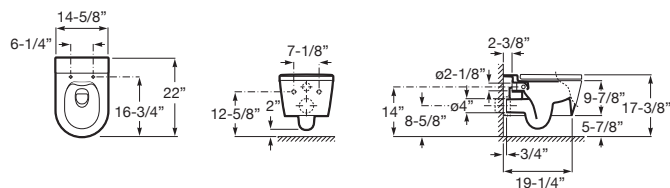

INSPIRA

Miska WC podwieszana Rimless Round

WYMIARY

Szerokość 370 mm.

Głębokość 560 mm.

Wysokość 440 mm.

KOLORY I WYKOŃCZENIA

66 Cafe

RYSUNKI TECHNICZNE

INFORMACJE O PRODUKCIE

Miska bezkolnierzowa przystosowana do spłukiwania 3/4,5l oraz 3/6l

Bezkolnierzowa

Kształt: Zaokrąglona

Rodzaj odpływu: Poziomy

Sposób montażu: Na stelażu / do ściany

System spłukiwania: Europejski

Zestaw montażowy: W komplecie

PASUJE DO

Deska WC wolnoopadająca
Round SUPRALIT®

801522..B

DUPLO WC ONE SMART -
Stelaż podtynkowy do toalet
myjących

890078020

DUPLO ONE
WOLNOSTOJĄCY - Stelaż
podtynkowy do WC

890077020

BASIC WC ONE COMPACT -
Stelaż podtynkowy do
zabudowy ciężkiej (DN90 +
DN100)

890070120

DUPLO ONE - stelaż
podtynkowy (zabudowa
lekka) do misek WC
podwieszanych

890070020

Inspira

Kolekcja ceramiki Inspira zawierająca 3 linie projektowe: Inspira Round (okrągłe), Inspira Soft (zaoblone kształty) oraz Inspira Square (kwadratowe), z których można tworzyć perfekcyjne kombinacje aranżacji łazienkowych. W ofercie umywalki Inspira, toalety myjące In-Wash, miski WC i deski WC oraz bidety Inspira.