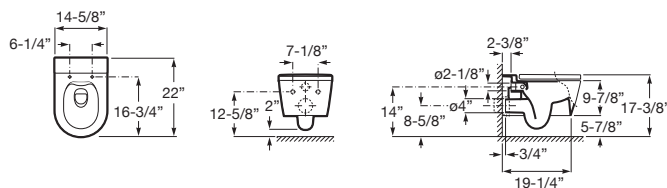

INSPIRA

Miska WC podwieszana Rimless Round

WYMIARY

Szerokość 370 mm.

Głębokość 560 mm.

Wysokość 440 mm.

KOLORY I WYKOŃCZENIA

65 Beżowy

RYSUNKI TECHNICZNE

INFORMACJE O PRODUKCIE

Miska bezkolnierzowa przystosowana do spłukiwania 3/4,5l oraz 3/6l

Bezkolnierzowa

Kształt: Zaokrąglona

Rodzaj odpływu: Poziomy

Sposób montażu: Na stelażu / do ściany

System spłukiwania: Europejski

Zestaw montażowy: W komplecie

PASUJE DO

Deska WC wolnoopadająca
Round SUPRALIT®

801522..B

DUPLO WC ONE SMART -
Stelaż podtynkowy do toalet
myjących

890078020

DUPLO ONE
WOLNOSTOJĄCY - Stelaż
podtynkowy do WC

890077020

BASIC WC ONE COMPACT -
Stelaż podtynkowy do
zabudowy ciężkiej (DN90 +
DN100)

890070120

DUPLO ONE - stelaż
podtynkowy (zabudowa
lekka) do misek WC
podwieszanych

890070020

Inspira

Kolekcja ceramiki Inspira zawierająca 3 linie projektowe: Inspira Round (okrągłe), Inspira Soft (zaoblone kształty) oraz Inspira Square (kwadratowe), z których można tworzyć perfekcyjne kombinacje aranżacji łazienkowych. W ofercie umywalki Inspira, toalety myjące In-Wash, miski WC i deski WC oraz bidety Inspira.