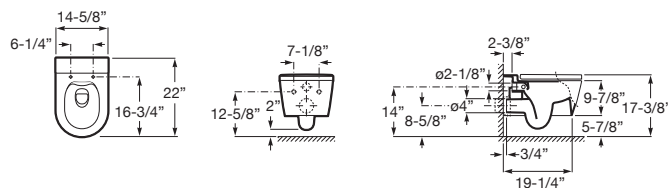

INSPIRA

Miska WC podwieszana Rimless Round

WYMIARY

Szerokość 370 mm.

Głębokość 560 mm.

Wysokość 440 mm.

KOLORY I WYKOŃCZENIA

64 Onyks

RYSUNKI TECHNICZNE

INFORMACJE O PRODUKCIE

Miska bezkolnierzowa przystosowana do spłukiwania 3/4,5l oraz 3/6l

Bezkolnierzowa

Kształt: Zaokrąglona

Rodzaj odpływu: Poziomy

Sposób montażu: Na stelażu / do ściany

System spłukiwania: Europejski

Zestaw montażowy: W komplecie

PASUJE DO

Deska WC wolnoopadająca
Round SUPRALIT®

801522..B

DUPLO WC ONE SMART -
Stelaż podtynkowy do toalet
myjących

890078020

DUPLO ONE
WOLNOSTOJĄCY - Stelaż
podtynkowy do WC

890077020

BASIC WC ONE COMPACT -
Stelaż podtynkowy do
zabudowy ciężkiej (DN90 +
DN100)

890070120

DUPLO ONE - stelaż
podtynkowy (zabudowa
lekka) do misek WC
podwieszanych

890070020

Inspira

Kolekcja ceramiki Inspira zawierająca 3 linie projektowe: Inspira Round (okrągłe), Inspira Soft (zaoblone kształty) oraz Inspira Square (kwadratowe), z których można tworzyć perfekcyjne kombinacje aranżacji łazienkowych. W ofercie umywalki Inspira, toalety myjące In-Wash, miski WC i deski WC oraz bidety Inspira.