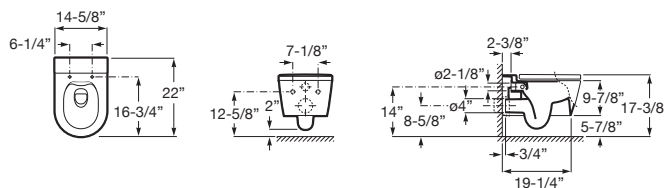

INSPIRA

Miska WC podwieszana Rimless Round

WYMIARY

Szerokość 370 mm.

Głębokość 560 mm.

Wysokość 440 mm.

KOLORY I WYKOŃCZENIA

63 Perłowy

RYSUNKI TECHNICZNE

INFORMACJE O PRODUKCIE

Miska bezkolnierzowa przystosowana do spłukiwania 3/4,5l oraz 3/6l

Bezkolnierzowa

Kształt: Zaokrąglona

Rodzaj odpływu: Poziomy

Sposób montażu: Na stelażu / do ściany

System spłukiwania: Europejski

Zestaw montażowy: W komplecie

PASUJE DO

Deska WC wolnoopadająca
Round SUPRALIT®

801522..B

DUPLO WC ONE SMART -
Stelaż podtynkowy do toalet
myjących

890078020

DUPLO ONE
WOLNOSTOJĄCY - Stelaż
podtynkowy do WC

890077020

BASIC WC ONE COMPACT -
Stelaż podtynkowy do
zabudowy ciężkiej (DN90 +
DN100)

890070120

DUPLO ONE - stelaż
podtynkowy (zabudowa
lekka) do misek WC
podwieszanych

890070020

Inspira

Kolekcja ceramiki Inspira zawierająca 3 linie projektowe: Inspira Round (okrągłe), Inspira Soft (zaoblone kształty) oraz Inspira Square (kwadratowe), z których można tworzyć perfekcyjne kombinacje aranżacji łazienkowych. W ofercie umywalki Inspira, toalety myjące In-Wash, miski WC i deski WC oraz bidety Inspira.