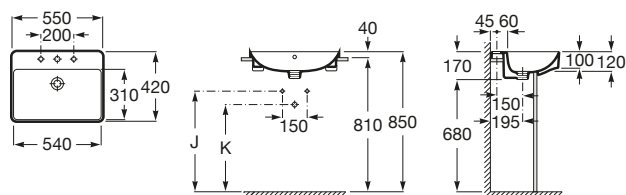

INSPIRA

SQUARE Umywalka półblatowa cienkościenna

WYMIARY

Szerokość 550 mm.

Głębokość 420 mm.

Wysokość 170 mm.

KOLORY I WYKOŃCZENIA

66 Cafe

RYSUNKI TECHNICZNE

INFORMACJE O PRODUKCIE

Czarna łazienka

Długość niecki (mm): 540

Głębokość niecki (mm): 120

Kształt: Prostokątna

Materiał: Ceramika sanitarna

Pojemność umywalki (l): 7

Położenie niecki: Na środku

Położenie otworu na baterie: 1 nacięcie, 1 otwór, 1 nacięcie

Rodzaj przelewu: Standardowy

Sposób montażu: Wpuszczana w blat

Szerokość niecki (mm): 310

Waga (kg): 13

Zestaw montażowy: W komplecie