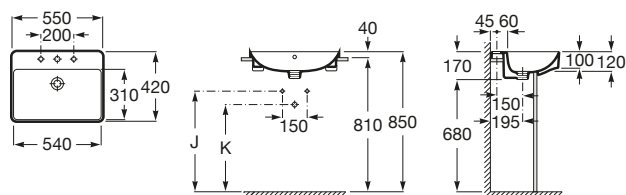

INSPIRA

SQUARE Umywalka półblatowa cienkościenna

WYMIARY

Szerokość 550 mm.

Głębokość 420 mm.

Wysokość 170 mm.

KOLORY I WYKOŃCZENIA

65 Beżowy

RYSUNKI TECHNICZNE

INFORMACJE O PRODUKCIE

Czarna łazienka

Długość niecki (mm): 540

Głębokość niecki (mm): 120

Kształt: Prostokątna

Materiał: Ceramika sanitarna

Pojemność umywalki (l): 7

Położenie niecki: Na środku

Położenie otworu na baterie: 1 nacięcie, 1 otwór, 1 nacięcie

Rodzaj przelewu: Standardowy

Sposób montażu: Wpuszczana w blat

Szerokość niecki (mm): 310

Waga (kg): 13

Zestaw montażowy: W komplecie