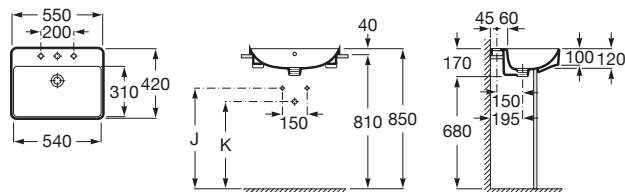

INSPIRA

SQUARE Umywalka półblatowa cienkościenna

WYMIARY

Szerokość 550 mm.

Głębokość 420 mm.

Wysokość 170 mm.

KOLORY I WYKOŃCZENIA

64 Onyks

RYSUNKI TECHNICZNE

INFORMACJE O PRODUKCIE

Czarna łazienka

Długość niecki (mm): 540

Głębokość niecki (mm): 120

Kształt: Prostokątna

Materiał: Ceramika sanitarna

Pojemność umywalki (l): 7

Położenie niecki: Na środku

Położenie otworu na baterie: 1 nacięcie, 1 otwór, 1 nacięcie

Rodzaj przelewu: Standardowy

Sposób montażu: Wpuszczana w blat

Szerokość niecki (mm): 310

Waga (kg): 13

Zestaw montażowy: W komplecie