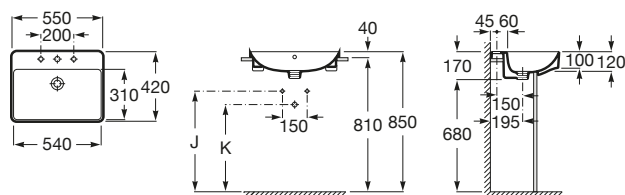

INSPIRA

SQUARE Umywalka półblatowa cienkościenna

WYMIARY

Szerokość 550 mm.

Głębokość 420 mm.

Wysokość 170 mm.

KOLORY I WYKOŃCZENIA

63 Perłowy

RYSUNKI TECHNICZNE

INFORMACJE O PRODUKCIE

Czarna łazienka

Długość niecki (mm): 540

Głębokość niecki (mm): 120

Kształt: Prostokątna

Materiał: Ceramika sanitarna

Pojemność umywalki (l): 7

Położenie niecki: Na środku

Położenie otworu na baterie: 1 nacięcie, 1 otwór, 1 nacięcie

Rodzaj przelewu: Standardowy

Sposób montażu: Wpuszczana w blat

Szerokość niecki (mm): 310

Waga (kg): 13

Zestaw montażowy: W komplecie