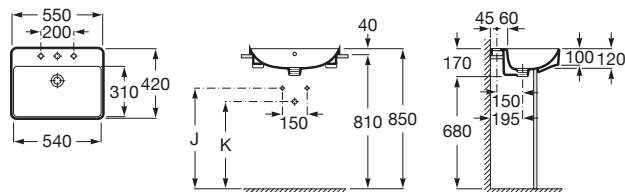

INSPIRA

SQUARE Umywalka półblatowa cienkościenna

WYMIARY

Szerokość 550 mm.

Głębokość 420 mm.

Wysokość 170 mm.

KOLORY I WYKOŃCZENIA

62 Biały matowy

RYSUNKI TECHNICZNE

INFORMACJE O PRODUKCIE

Czarna łazienka

Długość niecki (mm): 540

Głębokość niecki (mm): 120

Kształt: Prostokątna

Materiał: Ceramika sanitarna

Pojemność umywalki (l): 7

Położenie niecki: Na środku

Położenie otworu na baterie: 1 nacięcie, 1 otwór, 1 nacięcie

Rodzaj przelewu: Standardowy

Sposób montażu: Wpuszczana w blat

Szerokość niecki (mm): 310

Waga (kg): 13

Zestaw montażowy: W komplecie