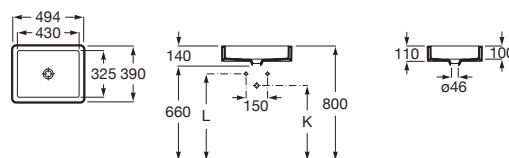

INSPIRA

Umywalka podblatowa Square FINECERAMIC®

WYMIARY

Szerokość 495 mm.

Głębokość 390 mm.

Wysokość 138 mm.

KOLORY I WYKOŃCZENIA

64 Onyks

RYSUNKI TECHNICZNE

INFORMACJE O PRODUKCIE

Czarna łazienka

Długość niecki (mm): 430

Głębokość niecki (mm): 100

Kształt: Prostokątna

Materiał: Ceramika sanitarna

Pojemność umywalki (l): 13

Polożenie niecki: Na środku

Polożenie otworu na baterie: Brak otworów

Sposób montażu: Pod blatem

Szerokość niecki (mm): 325

Zestaw montażowy: W komplecie

PASUJE DO

Syfon umywalkowy
butelkowy

506401614