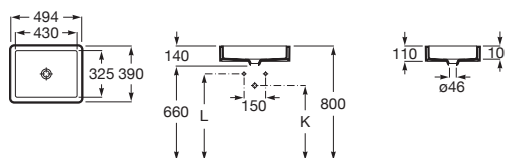

INSPIRA

Umywalka podblatowa Square FINECERAMIC®

WYMIARY

Szerokość 495 mm.

Głębokość 390 mm.

Wysokość 138 mm.

KOLORY I WYKOŃCZENIA

62 Biały matowy

RYSUNKI TECHNICZNE

INFORMACJE O PRODUKCIE

Czarna łazienka

Długość niecki (mm): 430

Głębokość niecki (mm): 100

Kształt: Prostokątna

Materiał: Ceramika sanitarna

Pojemność umywalki (l): 13

Położenie niecki: Na środku

Położenie otworu na baterie: Brak otworów

Sposób montażu: Pod blatem

Szerokość niecki (mm): 325

Zestaw montażowy: W komplecie

PASUJE DO

Ozdobny syfon umywalkowy

506403110