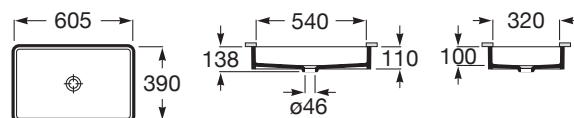

INSPIRA

Umywalka podblatowa Square FINECERAMIC®

WYMIARY

Szerokość 605 mm.

Głębokość 390 mm.

Wysokość 138 mm.

KOLORY I WYKOŃCZENIA

66 Cafe

RYSUNKI TECHNICZNE

INFORMACJE O PRODUKCIE

Czarna łazienka

Długość niecki (mm): 540

Głębokość niecki (mm): 100

Kształt: Prostokątna

Materiał: Ceramika sanitarna

Położenie niecki: Na środku

Położenie otworu na baterie: Brak otworów

Sposób montażu: Pod blatem

Szerokość niecki (mm): 325

Zestaw montażowy: W komplecie

PASUJE DO

Syfon umywalkowy
butelkowy

506401614

Ozdobny syfon umywalkowy