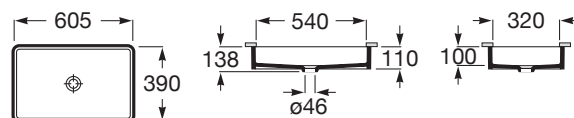

INSPIRA

Umywalka podblatowa Square FINECERAMIC®

WYMIARY

Szerokość 605 mm.

Głębokość 390 mm.

Wysokość 138 mm.

KOLORY I WYKOŃCZENIA

64 Onyks

RYSUNKI TECHNICZNE

INFORMACJE O PRODUKCIE

Czarna łazienka

Długość niecki (mm): 540

Głębokość niecki (mm): 100

Kształt: Prostokątna

Materiał: Ceramika sanitarna

Położenie niecki: Na środku

Położenie otworu na baterie: Brak otworów

Sposób montażu: Pod blatem

Szerokość niecki (mm): 325

Zestaw montażowy: W komplecie