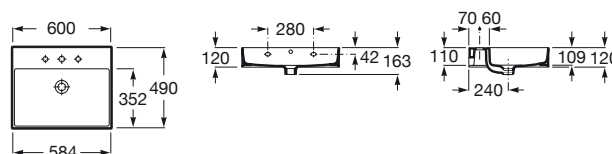

INSPIRA

Umywalka ścienna cienkościenna  
FINECERAMIC®

WYMIARY

Szerokość 600 mm.

Głębokość 490 mm.

Wysokość 120 mm.

KOLORY I WYKOŃCZENIA

66 Cafe

RYSUNKI TECHNICZNE

INFORMACJE O PRODUKCIE

Czarna łazienka

Długość niecki (mm): 584

Głębokość niecki (mm): 109

Kształt: Prostokątna

Materiał: FINECERAMIC®

Pojemność umywalki (l): 11,85

Położenie niecki: Na środku

Położenie otworu na baterie: 1 nacięcie, 1 otwór, 1 nacięcie

Sposób montażu: Do ściany, Na meblu

Szerokość niecki (mm): 352

Zestaw montażowy: W komplecie

**PASUJE DO**

Syfon umywalkowy  
butelkowy