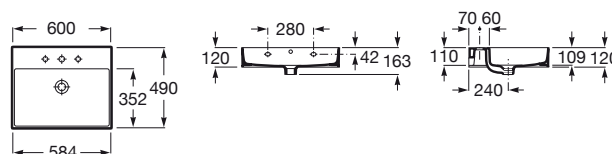

INSPIRA

Umywalka ścienna cienkościenna
FINECERAMIC®

WYMIARY

Szerokość 600 mm.

Głębokość 490 mm.

Wysokość 120 mm.

KOLORY I WYKOŃCZENIA

65 Beżowy

RYSUNKI TECHNICZNE

INFORMACJE O PRODUKCIE

Czarna łazienka

Długość niecki (mm): 584

Głębokość niecki (mm): 109

Kształt: Prostokątna

Materiał: FINECERAMIC®

Pojemność umywalki (l): 11,85

Położenie niecki: Na środku

Położenie otworu na baterie: 1 nacięcie, 1 otwór, 1 nacięcie

Sposób montażu: Do ściany, Na meblu

Szerokość niecki (mm): 352

Zestaw montażowy: W komplecie

PASUJE DO

Syfon umywalkowy
butelkowy