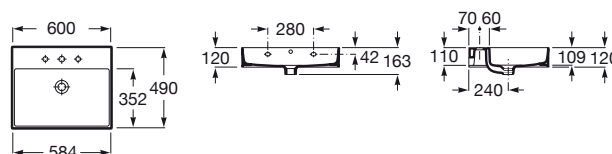

INSPIRA

Umywalka ścienna cienkościenna
FINECERAMIC®

WYMIARY

Szerokość 600 mm.

Głębokość 490 mm.

Wysokość 120 mm.

KOLORY I WYKOŃCZENIA

64 Onyks

RYSUNKI TECHNICZNE

INFORMACJE O PRODUKCIE

Czarna łazienka

Długość niecki (mm): 584

Głębokość niecki (mm): 109

Kształt: Prostokątna

Materiał: FINECERAMIC®

Pojemność umywalki (l): 11,85

Położenie niecki: Na środku

Położenie otworu na baterie: 1 nacięcie, 1 otwór, 1 nacięcie

Sposób montażu: Do ściany, Na meblu

Szerokość niecki (mm): 352

Zestaw montażowy: W komplecie

PASUJE DO**Ozdobny syfon umywalkowy**