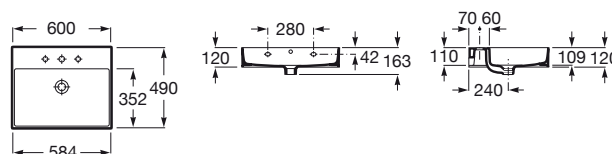

INSPIRA

Umywalka ścienna cienkościenna
FINECERAMIC®

WYMIARY

Szerokość 600 mm.

Głębokość 490 mm.

Wysokość 120 mm.

KOLORY I WYKOŃCZENIA

62 Biały matowy

RYSUNKI TECHNICZNE

INFORMACJE O PRODUKCIE

Czarna łazienka

Długość niecki (mm): 584

Głębokość niecki (mm): 109

Kształt: Prostokątna

Materiał: FINECERAMIC®

Pojemność umywalki (l): 11,85

Położenie niecki: Na środku

Położenie otworu na baterie: 1 nacięcie, 1 otwór, 1 nacięcie

Sposób montażu: Do ściany, Na meblu

Szerokość niecki (mm): 352

Zestaw montażowy: W komplecie

PASUJE DO

Syfon umywalkowy
butelkowy