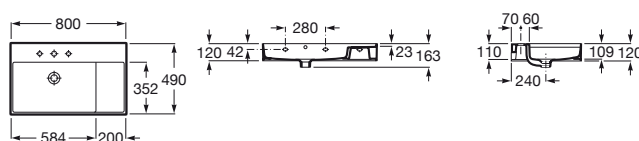

INSPIRA

Umywalka ścienna cienkościenna  
FINECERAMIC®

WYMIARY

Szerokość 800 mm.

Głębokość 490 mm.

Wysokość 120 mm.

KOLORY I WYKOŃCZENIA

66 Cafe

RYSUNKI TECHNICZNE

INFORMACJE O PRODUKCIE

Czarna łazienka

Długość niecki (mm): 584

Głębokość niecki (mm): 109

Kształt: Prostokątna

Materiał: FINECERAMIC®

Pojemność umywalki (l): 13,25

Położenie niecki: Po lewej stronie

Położenie otworu na baterie: 1 nacięcie, 1 otwór, 1 nacięcie

Położenie półki: Po prawej stronie

Sposób montażu: Do ściany, Na meblu

Szerokość niecki (mm): 352

Zestaw montażowy: W komplecie