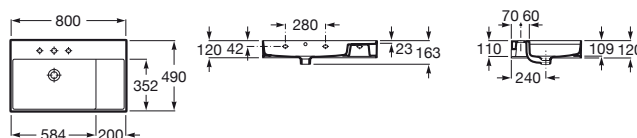

INSPIRA

Umywalka ścienna cienkościenna
FINECERAMIC®

WYMIARY

Szerokość 800 mm.

Głębokość 490 mm.

Wysokość 120 mm.

KOLORY I WYKOŃCZENIA

65 Beżowy

RYSUNKI TECHNICZNE

INFORMACJE O PRODUKCIE

Czarna łazienka

Długość niecki (mm): 584

Głębokość niecki (mm): 109

Kształt: Prostokątna

Materiał: FINECERAMIC®

Pojemność umywalki (l): 13,25

Położenie niecki: Po lewej stronie

Położenie otworu na baterie: 1 nacięcie, 1 otwór, 1 nacięcie

Położenie półki: Po prawej stronie

Sposób montażu: Do ściany, Na meblu

Szerokość niecki (mm): 352

Zestaw montażowy: W komplecie