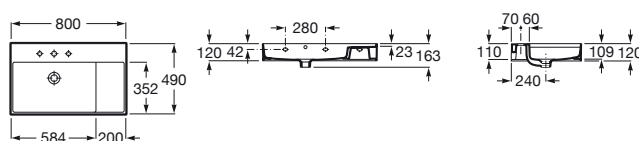

INSPIRA

Umywalka ścienna cienkościenna
FINECERAMIC®

WYMIARY

Szerokość 800 mm.

Głębokość 490 mm.

Wysokość 120 mm.

KOLORY I WYKOŃCZENIA

64 Onyks

RYSUNKI TECHNICZNE

INFORMACJE O PRODUKCIE

Czarna łazienka

Długość niecki (mm): 584

Głębokość niecki (mm): 109

Kształt: Prostokątna

Materiał: FINECERAMIC®

Pojemność umywalki (l): 13,25

Położenie niecki: Po lewej stronie

Położenie otworu na baterie: 1 nacięcie, 1 otwór, 1 nacięcie

Położenie półki: Po prawej stronie

Sposób montażu: Do ściany, Na meblu

Szerokość niecki (mm): 352

Zestaw montażowy: W komplecie